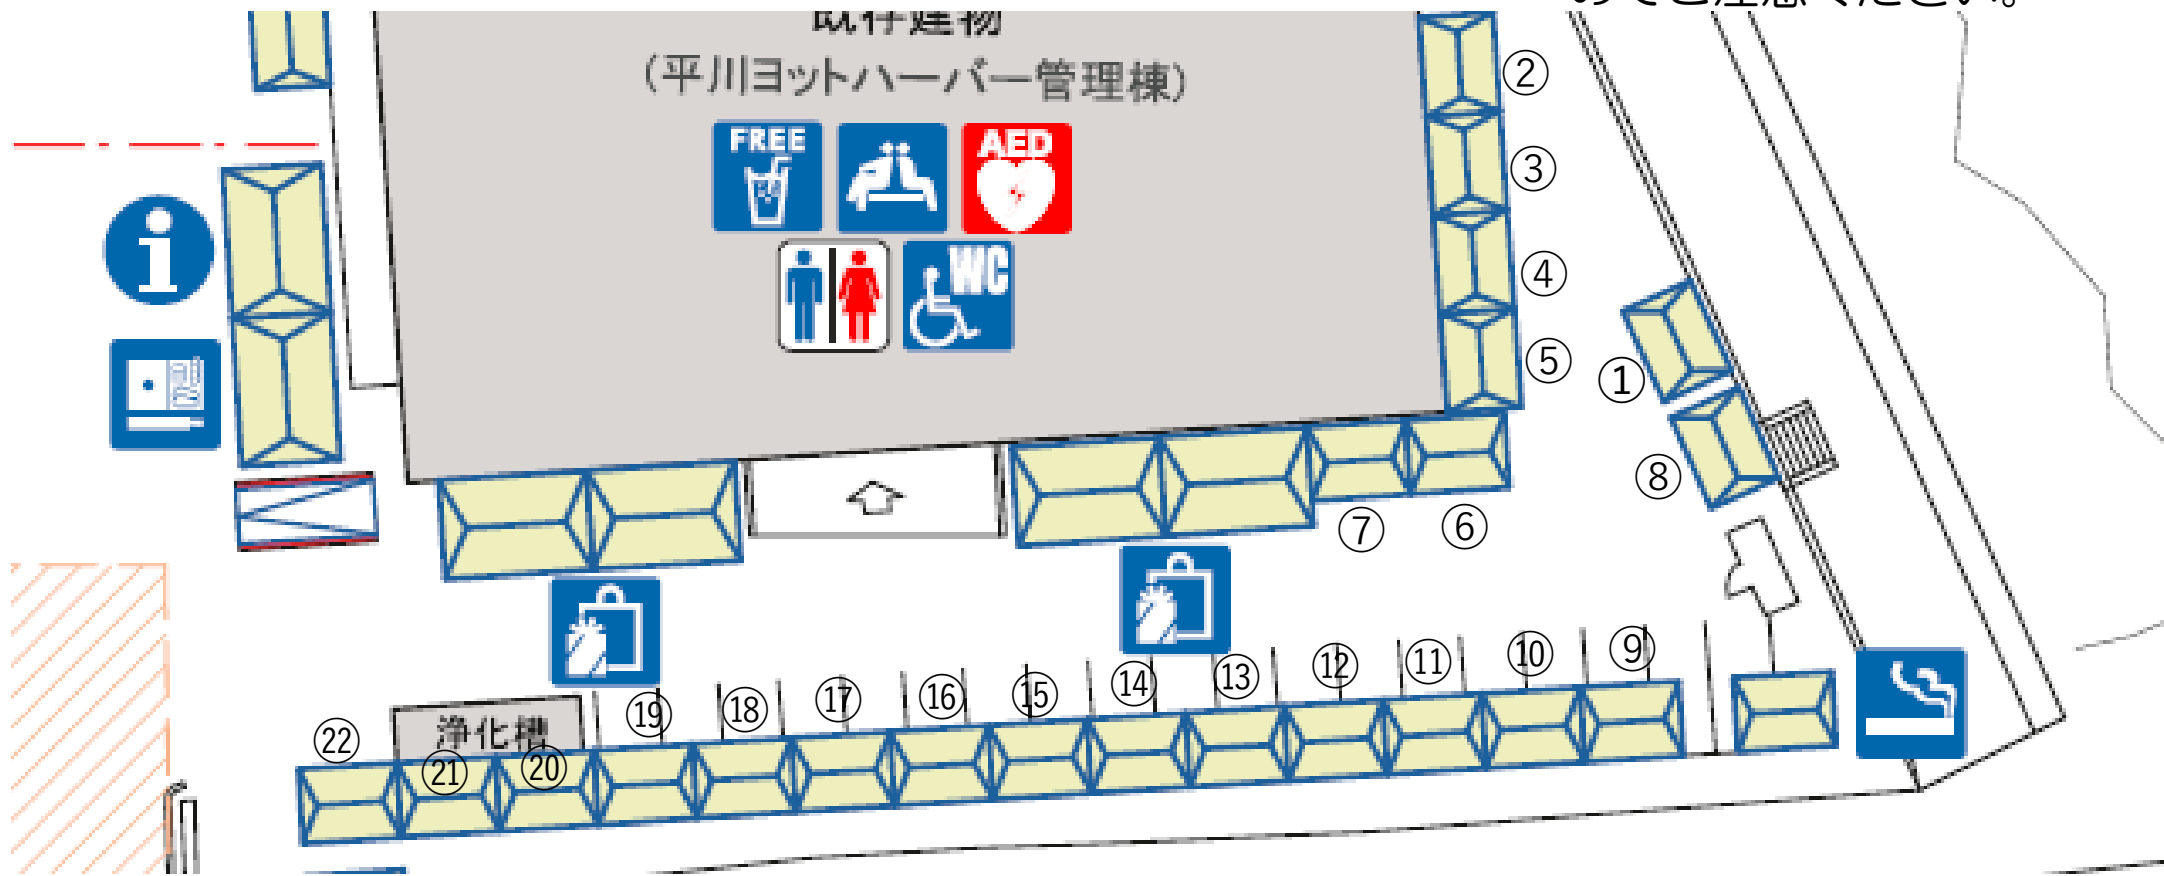

栃木県・北信越・東海・四国・九州

※都道府県番号とは異なりますのでご注意ください。

番号	都道府県	番号	都道府県	番号	都道府県	番号	都道府県	番号	都道府県	番号	都道府県
①	栃木	⑤	石川	⑨	三重	⑬	愛媛	⑰	長崎	⑳	鹿児島
②	新潟	⑥	福井	⑩	岐阜	⑭	高知	⑱	熊本	㉑	沖縄
③	長野	⑦	静岡	⑪	香川	⑮	福岡	㉒	大分		
④	富山	⑧	愛知	⑫	徳島	⑯	佐賀		宮崎