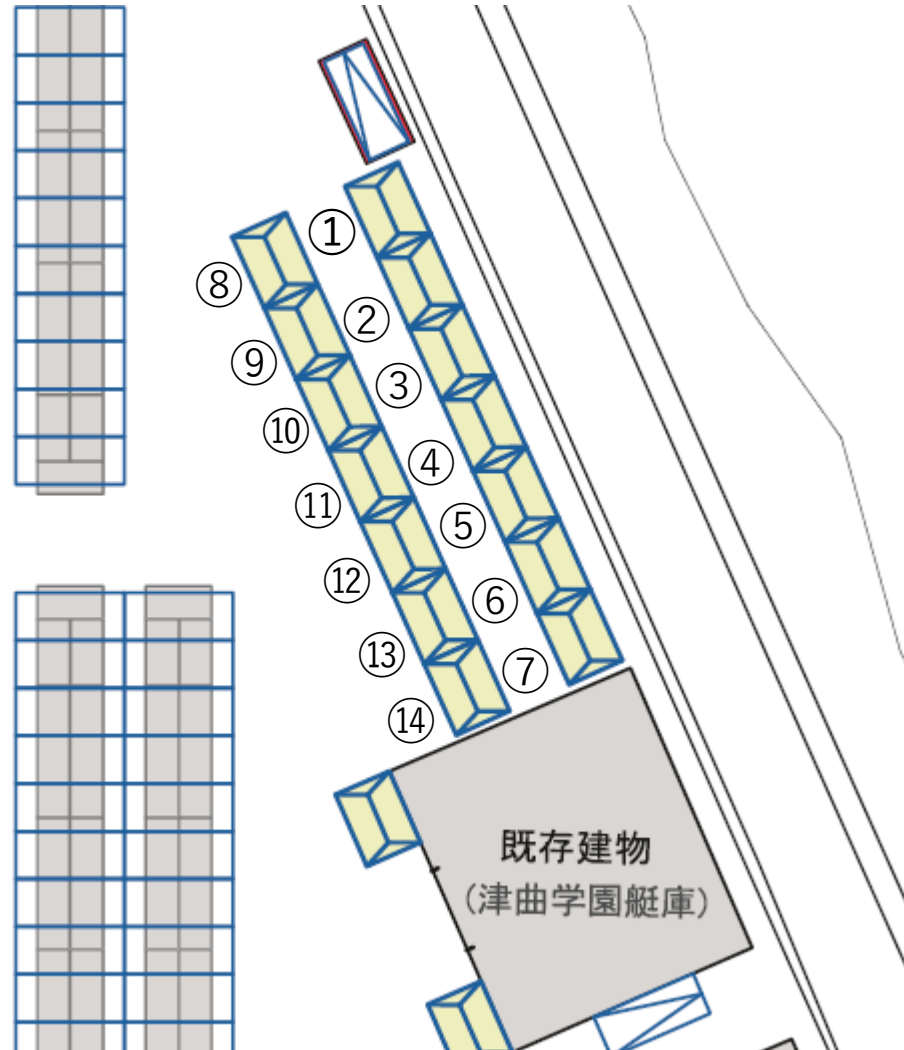

テント配置図全体図

北海道・東北・関東
(栃木県除く)

近畿・中国

栃木県・北信越・東海・
四国・九州

【高平川公園】

北海道・東北・関東（栃木県除く）

※都道府県番号とは異なりますのでご注意ください。

番号	都道府県
①	北海道
②	青森
③	岩手
④	宮城
⑤	秋田
⑥	山形
⑦	福島
⑧	茨城
⑨	群馬
⑩	埼玉
⑪	千葉
⑫	東京
⑬	山梨
⑭	神奈川